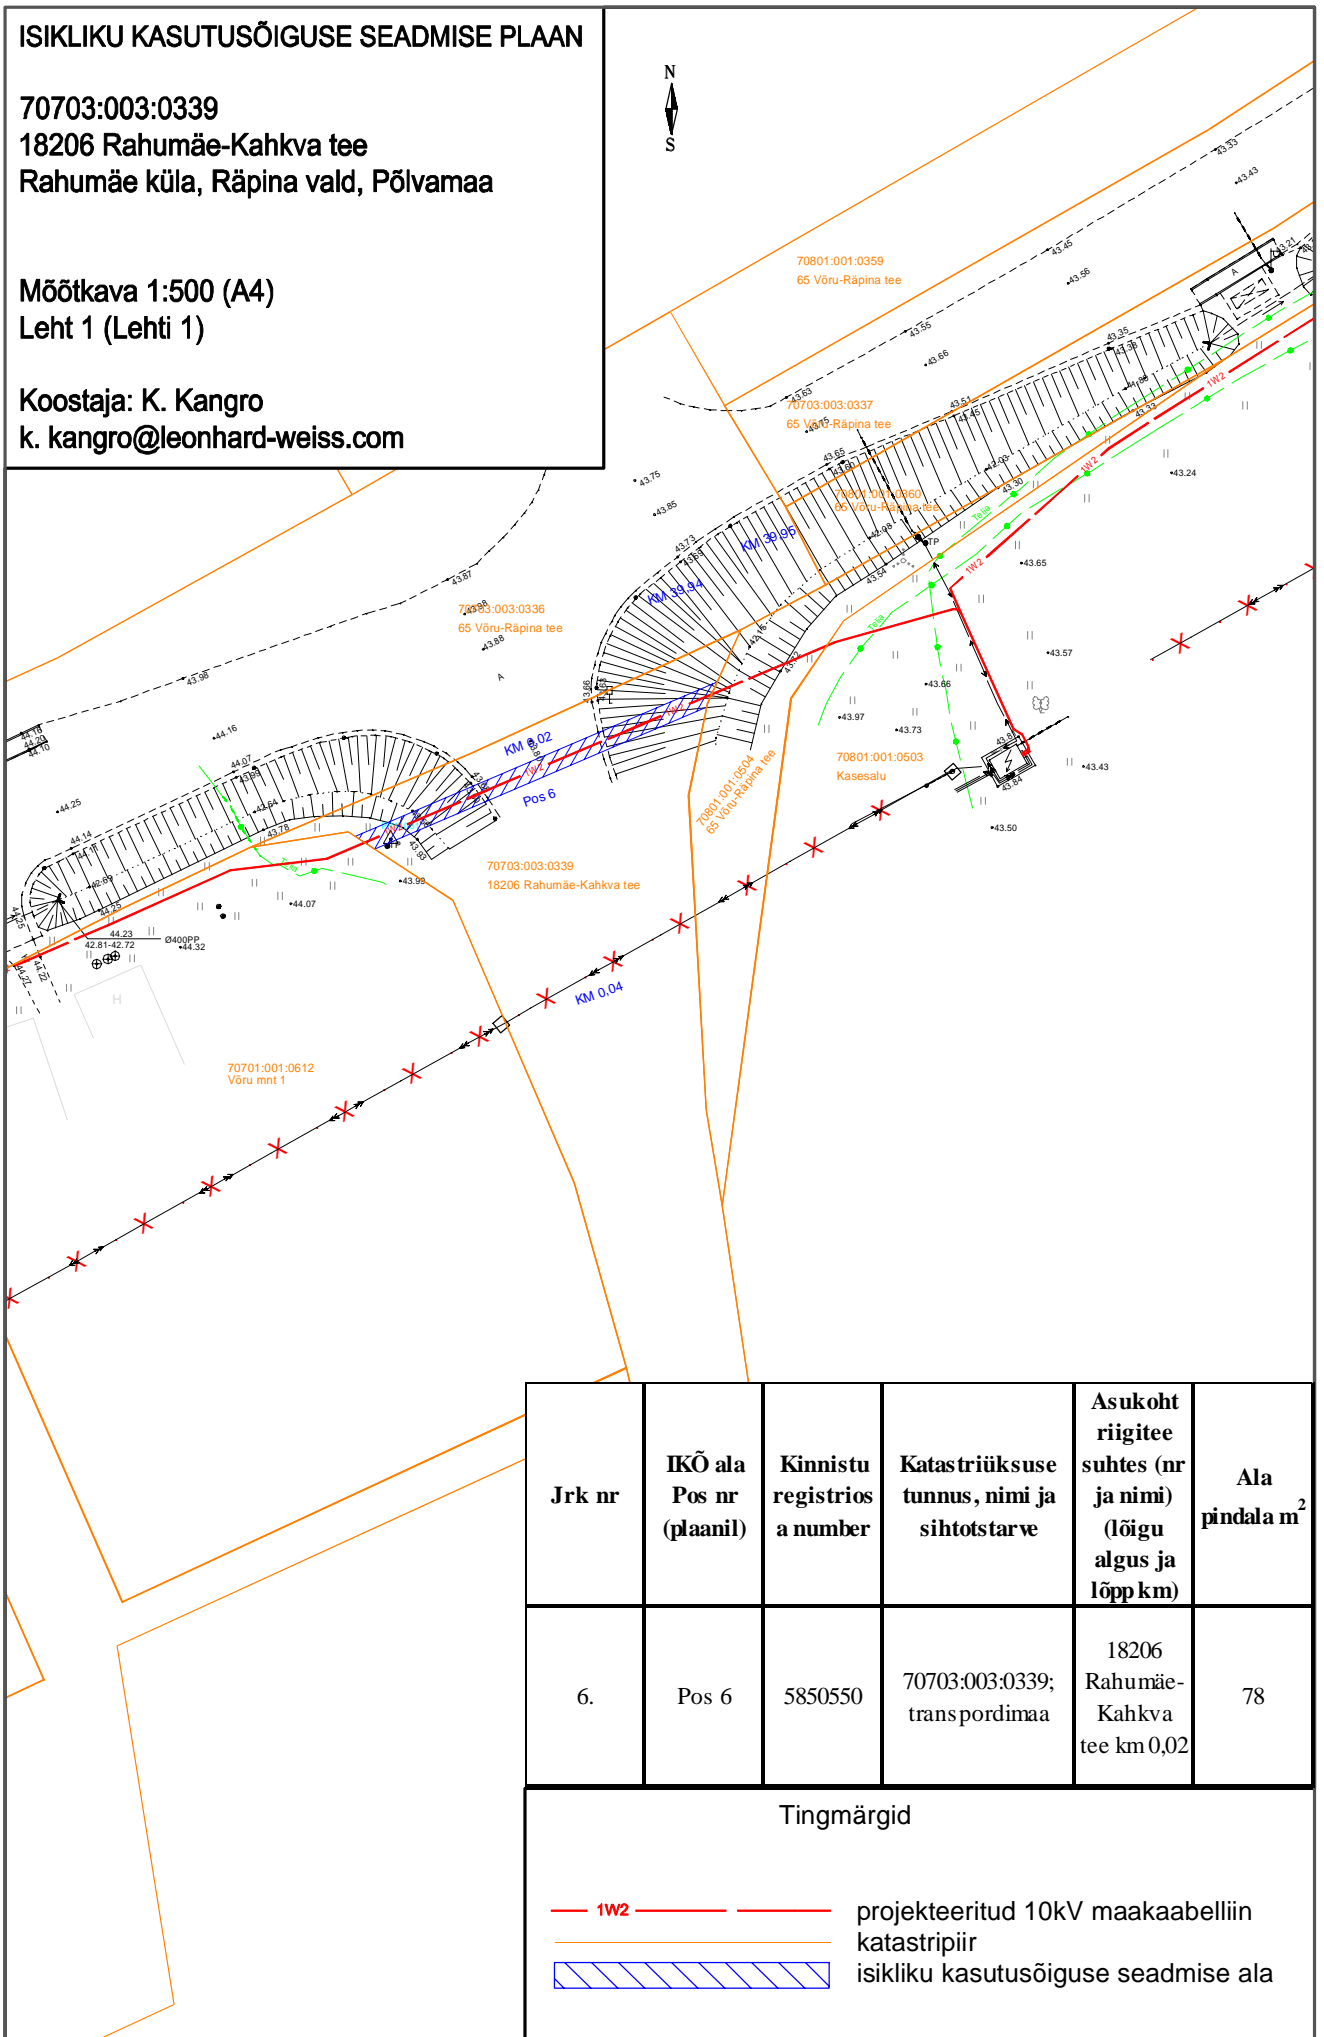

ISIKLIKU KASUTUSÕIGUSE SEADMISE PLAAN

70703:003:0339

18206 Rahumäe-Kahkva tee

Rahumäe küla, Räpina vald, Põlvamaa

Mõõtkaava 1:500 (A4)

Leht 1 (Lehti 1)

Koostaja: K. Kangro

k.kangro@leonhard-weiss.com

Jrk nr	IKÕ ala Pos nr (plaani)	Kinnistu registrios a number	Katastriüksuse tunnus, nimi ja sihtotstarve	Asukoht riigitee suhtes (nr ja nimi) (lõigu algus ja lõpp km)	Ala pindala m ²
6.	Pos 6	5850550	70703:003:0339; transportimaa	18206 Rahumäe-Kahkva tee km 0,02	78

Tingmärgid

- 1W2 — projekteeritud 10kV maakaabelliin
- — katastripiir
- isikliku kasutusõiguse seadmise ala